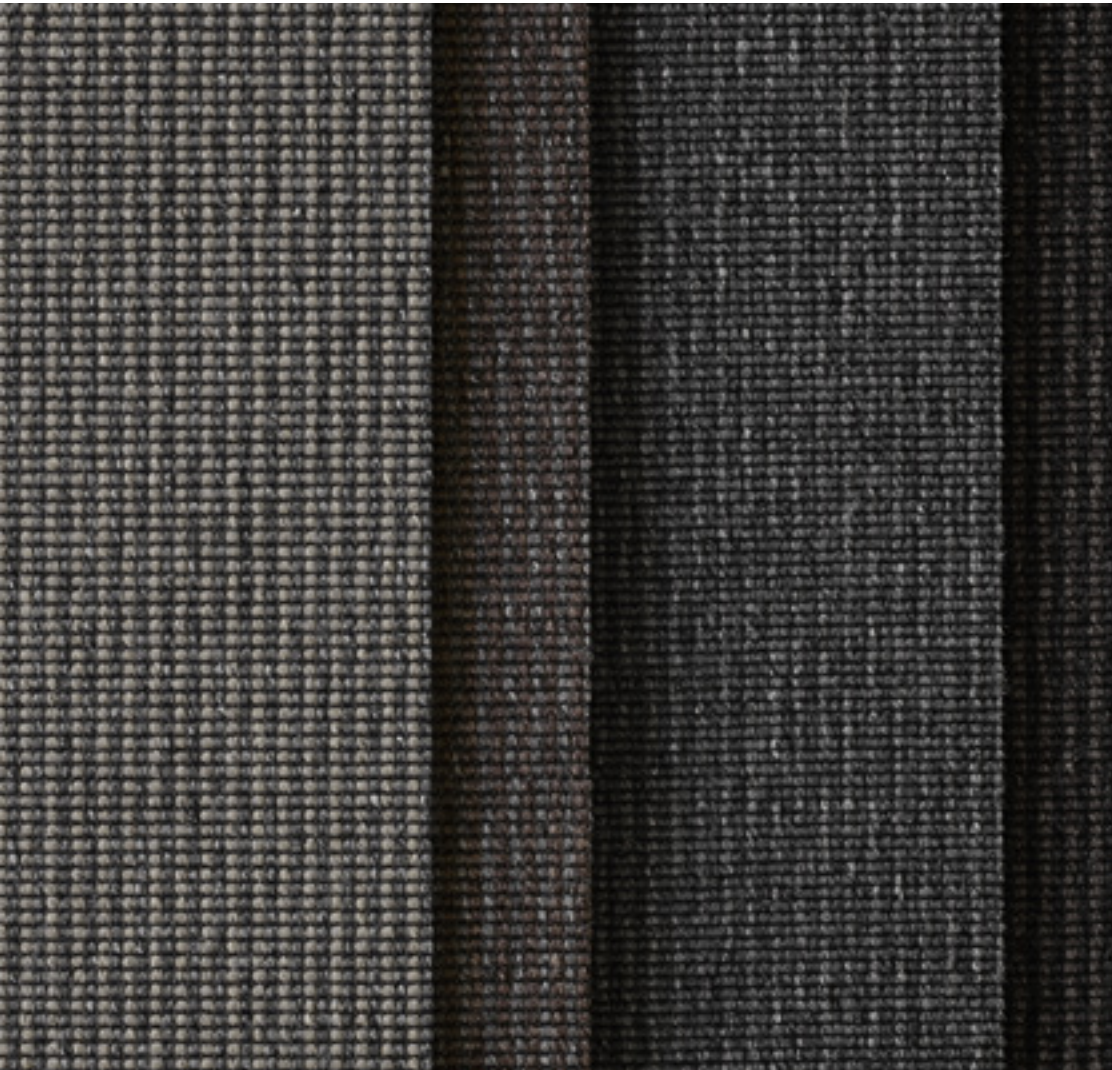

HEMMILJÖ Starkt slitage för alla miljöer inkl. trapp

OFFENTLIG MILJÖ Starkt slitage för butik, restaurang, konferens & kontor

Interiörbild 2526780

Black 2526800

Grey 2526760

Beige Grey 2526170

Grey Black 2526780